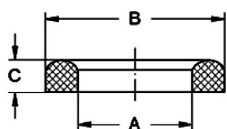

Clamp pipe connection FLY

Art.No EUR Art.No EUR

Clamping ring FL-Stabil

DN	A	B	C	Ø Flange	AISI304 Wing nut	AISI304 Hexagonal nut
10-20	44	62	37	34	210760	28,20
25-40	64,5	87	54,5	50,5	210716	32,20
50	78	100,5	68	64	210705	35,80
2,5"	91,5	115	81,5	77,5	210706	38,70
65	105	129,5	95	91	210707	43,30
80	120	145,5	110	106	210738	45,90
115	144	171	134	130	210709	69,60
125	175	215	159	155	210710	138,10
150	203	243	187	183	210711	153,70
200	253,5	295,5	237,5	233,5	210712	178,60

Other clamping rings see chapter B11 and B12

DN 200

Gelenk nachstellbar.
Hinge adjustable.

Gasket

DN	A	B	C	DIN-DN	ISO-DN	EPDM	FKM
10	12	20	4,5	10	-	421230	0,35
15	18	26	4,5	15	17,2	421231	0,35
20	23	33	4,5	20	21,3	421232	0,35
25	30	40	5	25	26,9	421233	0,45
32	36	46	5	32	33,7	421234	0,45
40	42	52	5	40	42,4	421235	0,45
50	54	64	5	50	48,3	421236	0,70
65	71	81	5	65	60,3	421237	0,90
3"	78	88	5	-	76,1	421207	2,10
80	85	95	5	80	-	421238	1,10
100	104	114	6	100	88,9	421239	1,50
125	130	142	7	125	114,3	421241	2,70
150	155	167	7	150	139,7	421242	3,20
200	204	216	7	200	168,3	421244	20,30

Gasket

DN	A	B	C	DIN-DN	ISO-DN	NBR	VMQ
10	12	20	4,5	10	-	421130	0,25
15	18	26	4,5	15	17,2	421131	0,25
20	23	33	4,5	20	21,3	421132	0,25
25	30	40	5	25	26,9	421133	0,35
32	36	46	5	32	33,7	421134	0,35
40	42	52	5	40	42,4	421135	0,35
50	54	64	5	50	48,3	421136	0,45
65	71	81	5	65	60,3	421137	0,60
3"	78	88	5	-	76,1	421107	1,60