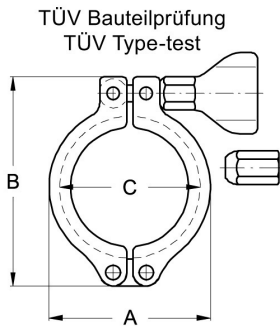

Clamp pipe connection FLY

Art.No EUR Art.No EUR

Clamping ring FL-Stabil

DN	A	B	C	Ø Flange	AISI304 Wing nut	AISI304 Hexagonal nut
10-20	44	62	37	34	210760	28,20
25-40	64,5	87	54,5	50,5	210716	32,20
50	78	100,5	68	64	210705	35,80
2,5"	91,5	115	81,5	77,5	210706	38,70
65	105	129,5	95	91	210707	43,30
80	120	145,5	110	106	210738	45,90
115	144	171	134	130	210709	69,60
125	175	215	159	155	210710	138,10
150	203	243	187	183	210711	153,70
200	253,5	295,5	237,5	233,5	210712	178,60

Other clamping rings see chapter B11 and B12

DN 200

Gelenk nachstellbar.
Hinge adjustable.

Gasket

DN	A	B	C	DIN-DN	ISO-DN	EPDM	FKM
10	12	20	4,5	10	-	421230	0,35
15	18	26	4,5	15	17,2	421231	0,35
20	23	33	4,5	20	21,3	421232	0,35
25	30	40	5	25	26,9	421233	0,45
32	36	46	5	32	33,7	421234	0,45
40	42	52	5	40	42,4	421235	0,45
50	54	64	5	50	48,3	421236	0,70
65	71	81	5	65	60,3	421237	0,90
3"	78	88	5	-	76,1	421207	2,10
80	85	95	5	80	-	421238	1,10
100	104	114	6	100	88,9	421239	1,50
125	130	142	7	125	114,3	421241	2,70
150	155	167	7	150	139,7	421242	3,20
200	204	216	7	200	168,3	421244	20,30

Gasket

DN	A	B	C	DIN-DN	ISO-DN	NBR	VMQ
10	12	20	4,5	10	-	421130	0,25
15	18	26	4,5	15	17,2	421131	0,25
20	23	33	4,5	20	21,3	421132	0,25
25	30	40	5	25	26,9	421133	0,35
32	36	46	5	32	33,7	421134	0,35
40	42	52	5	40	42,4	421135	0,35
50	54	64	5	50	48,3	421136	0,45
65	71	81	5	65	60,3	421137	0,60
3"	78	88	5	-	76,1	421107	1,60