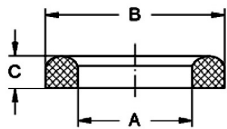

Clamp pipe connection FLY

Art.No EUR Art.No EUR

Clamping ring FL-Stabil

DN	A	B	C	Ø Flange	AISI304 Wing nut	AISI304 Hexagonal nut
10-20	44	62	37	34	210760	28,20
25-40	64,5	87	54,5	50,5	210716	32,20
50	78	100,5	68	64	210705	35,80
2,5"	91,5	115	81,5	77,5	210706	38,70
65	105	129,5	95	91	210707	43,30
80	120	145,5	110	106	210738	45,90
115	144	171	134	130	210709	69,60
125	175	215	159	155	210710	138,10
150	203	243	187	183	210711	153,70
200	253,5	295,5	237,5	233,5	210712	178,60

Other clamping rings see chapter B11 and B12

DN 200

Gelenk nachstellbar.
Hinge adjustable.

Gasket

DN	A	B	C	DIN-DN	ISO-DN	EPDM	FKM
10	12	20	4,5	10	-	421230	0,35
15	18	26	4,5	15	17,2	421231	0,35
20	23	33	4,5	20	21,3	421232	0,35
25	30	40	5	25	26,9	421233	0,45
32	36	46	5	32	33,7	421234	0,45
40	42	52	5	40	42,4	421235	0,45
50	54	64	5	50	48,3	421236	0,70
65	71	81	5	65	60,3	421237	0,90
3"	78	88	5	-	76,1	421207	2,10
80	85	95	5	80	-	421238	1,10
100	104	114	6	100	88,9	421239	1,50
125	130	142	7	125	114,3	421241	2,70
150	155	167	7	150	139,7	421242	3,20
200	204	216	7	200	168,3	421244	20,30