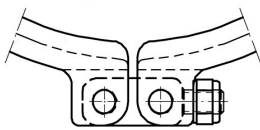

Clamp pipe connection FLY

Art.No EUR Art.No EUR

Clamping ring FL-Stabil

DN	A	B	C	Ø Flange	AISI304 Wing nut	AISI304 Hexagonal nut
10-20	44	62	37	34	210760	28,20
25-40	64,5	87	54,5	50,5	210716	32,20
50	78	100,5	68	64	210705	35,80
2,5"	91,5	115	81,5	77,5	210706	38,70
65	105	129,5	95	91	210707	43,30
80	120	145,5	110	106	210738	45,90
115	144	171	134	130	210709	69,60
125	175	215	159	155	210710	138,10
150	203	243	187	183	210711	153,70
200	253,5	295,5	237,5	233,5	210712	178,60

Other clamping rings see chapter B11 and B12

DN 200

Gelenk nachstellbar.
Hinge adjustable.

Gasket

DN	A	B	C	DIN-DN	ISO-DN	EPDM	FKM
10	12	20	4,5	10	-	421230	0,35
15	18	26	4,5	15	17,2	421231	0,35
20	23	33	4,5	20	21,3	421232	0,35
25	30	40	5	25	26,9	421233	0,45
32	36	46	5	32	33,7	421234	0,45
40	42	52	5	40	42,4	421235	0,45
50	54	64	5	50	48,3	421236	0,70
65	71	81	5	65	60,3	421237	0,90
3"	78	88	5	-	76,1	421207	2,10
80	85	95	5	80	-	421238	1,10
100	104	114	6	100	88,9	421239	1,50
125	130	142	7	125	114,3	421241	2,70
150	155	167	7	150	139,7	421242	3,20
200	204	216	7	200	168,3	421244	20,30